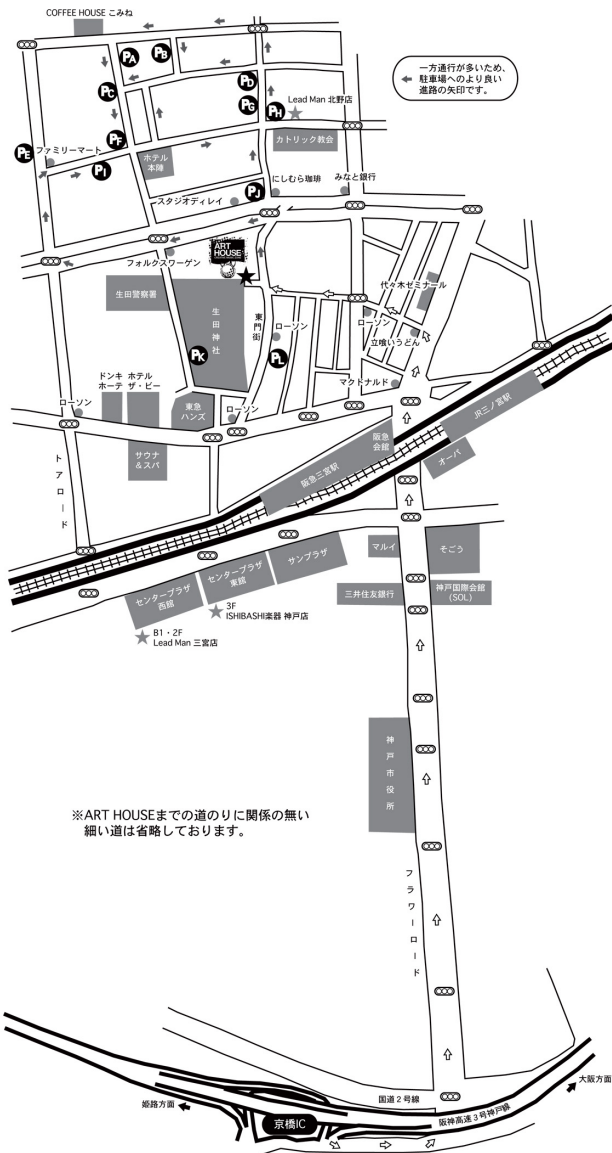

# ●○ ART HOUSE 周辺地図 + 近隣駐車場 ●○

## 各駐車場料金

- PA** ■平日 PA◎全9台 / PB◎全26台  
終日 ¥200/60分  
[~24時最大¥900]
- PB** ■土・日・祝  
終日 ¥300/60分  
[~24時最大¥1,200]  
■全日  
18:00~8:00最大¥700
- PC** ■全日 ◎全13台  
8:00~22:00 ¥100/30分 [最大¥1,000]  
22:00~8:00 ¥100/60分 [最大¥500]
- PD** ■平日 ◎全36台  
8:00~23:00 ¥200/60分  
[~24時最大¥1,000]  
■土・日・祝  
8:00~23:00 ¥200/30分  
■全日  
23:00~8:00 ¥100/60分
- PE** ■平日 ◎全22台  
8:00~22:00 ¥100/15分  
[~22時最大¥1,400]  
■土・日・祝  
8:00~22:00 ¥100/12分  
■全日  
22:00~8:00 ¥100/90分
- PF** ■全日 ◎全12台  
8:00~24:00 ¥100/30分  
24:00~8:00 ¥100/120分
- PG** ■平日 ◎全8台  
8:00~24:00 ¥200/40分  
[~24時最大¥1,500]  
■土・日・祝  
8:00~24:00 ¥200/30分  
■全日  
24:00~8:00 ¥100/60分
- PH** ■平日 ◎全8台  
8:00~24:00 ¥200/40分  
[~24時最大¥1,000]  
■土・日・祝  
8:00~24:00 ¥200/30分  
■全日  
24:00~8:00 ¥100/60分
- PI** ■全日 ◎全13台  
9:00~24:00 ¥100/30分  
24:00~9:00 ¥100/90分
- PJ** ■全日 ◎全6台  
8:00~18:00 ¥100/15分  
18:00~2:00 ¥200/20分  
2:00~8:00 ¥100/30分
- PK** ■全日 ◎全50台以上  
最初に崇拝料&駐車場代(1h)として¥500  
以降 7:00~20:00 ¥150/10分  
※24時間門
- PL** ■平日 ◎全24台  
17:00~2:00 ¥200/20分  
2:00~5:00 ¥100/60分  
5:00~17:00 ¥100/20分  
■土・日・祝  
終日 ¥200/20分